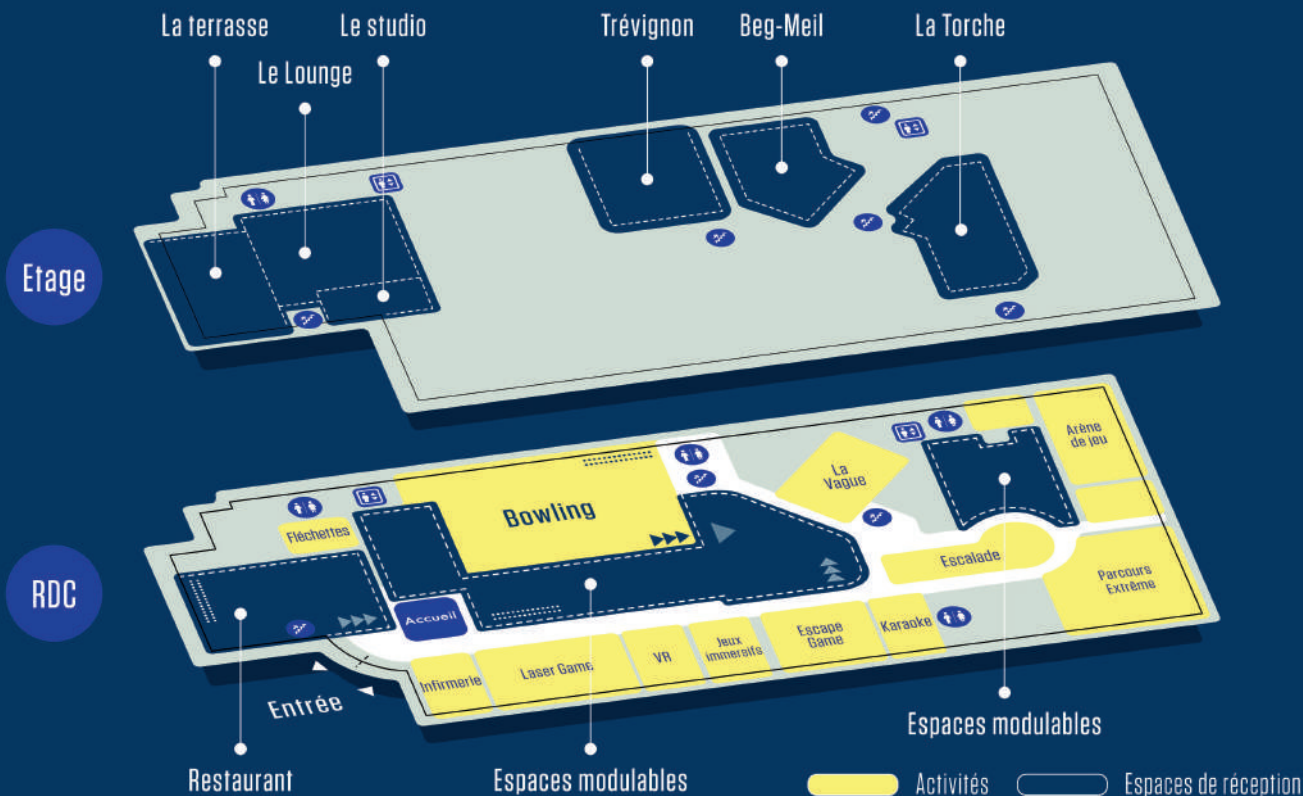

Toute l'équipe de La Playce vous accompagne.

- 4 salles de réunion
- 2 terrasses
- 3 bars
- 2 restaurants
- 16 activités

6500 m² pour vos événements et jusqu'à 1800 invités

Le Lounge 270 m²
Cocktail : 300
Théâtre : 200
Cabaret : 150

Le Studio 80 m²
U : 30
Théâtre : 80

La terrasse 187 m²
Cabaret : 110
Cocktail : 130

La salle La Torche 80 m²
U : 40 / Théâtre : 90

La salle Beg Meil 66 m²
U : 30 / Théâtre : 60

La salle Trévignon 33 m²
U : 15 / Théâtre : 30